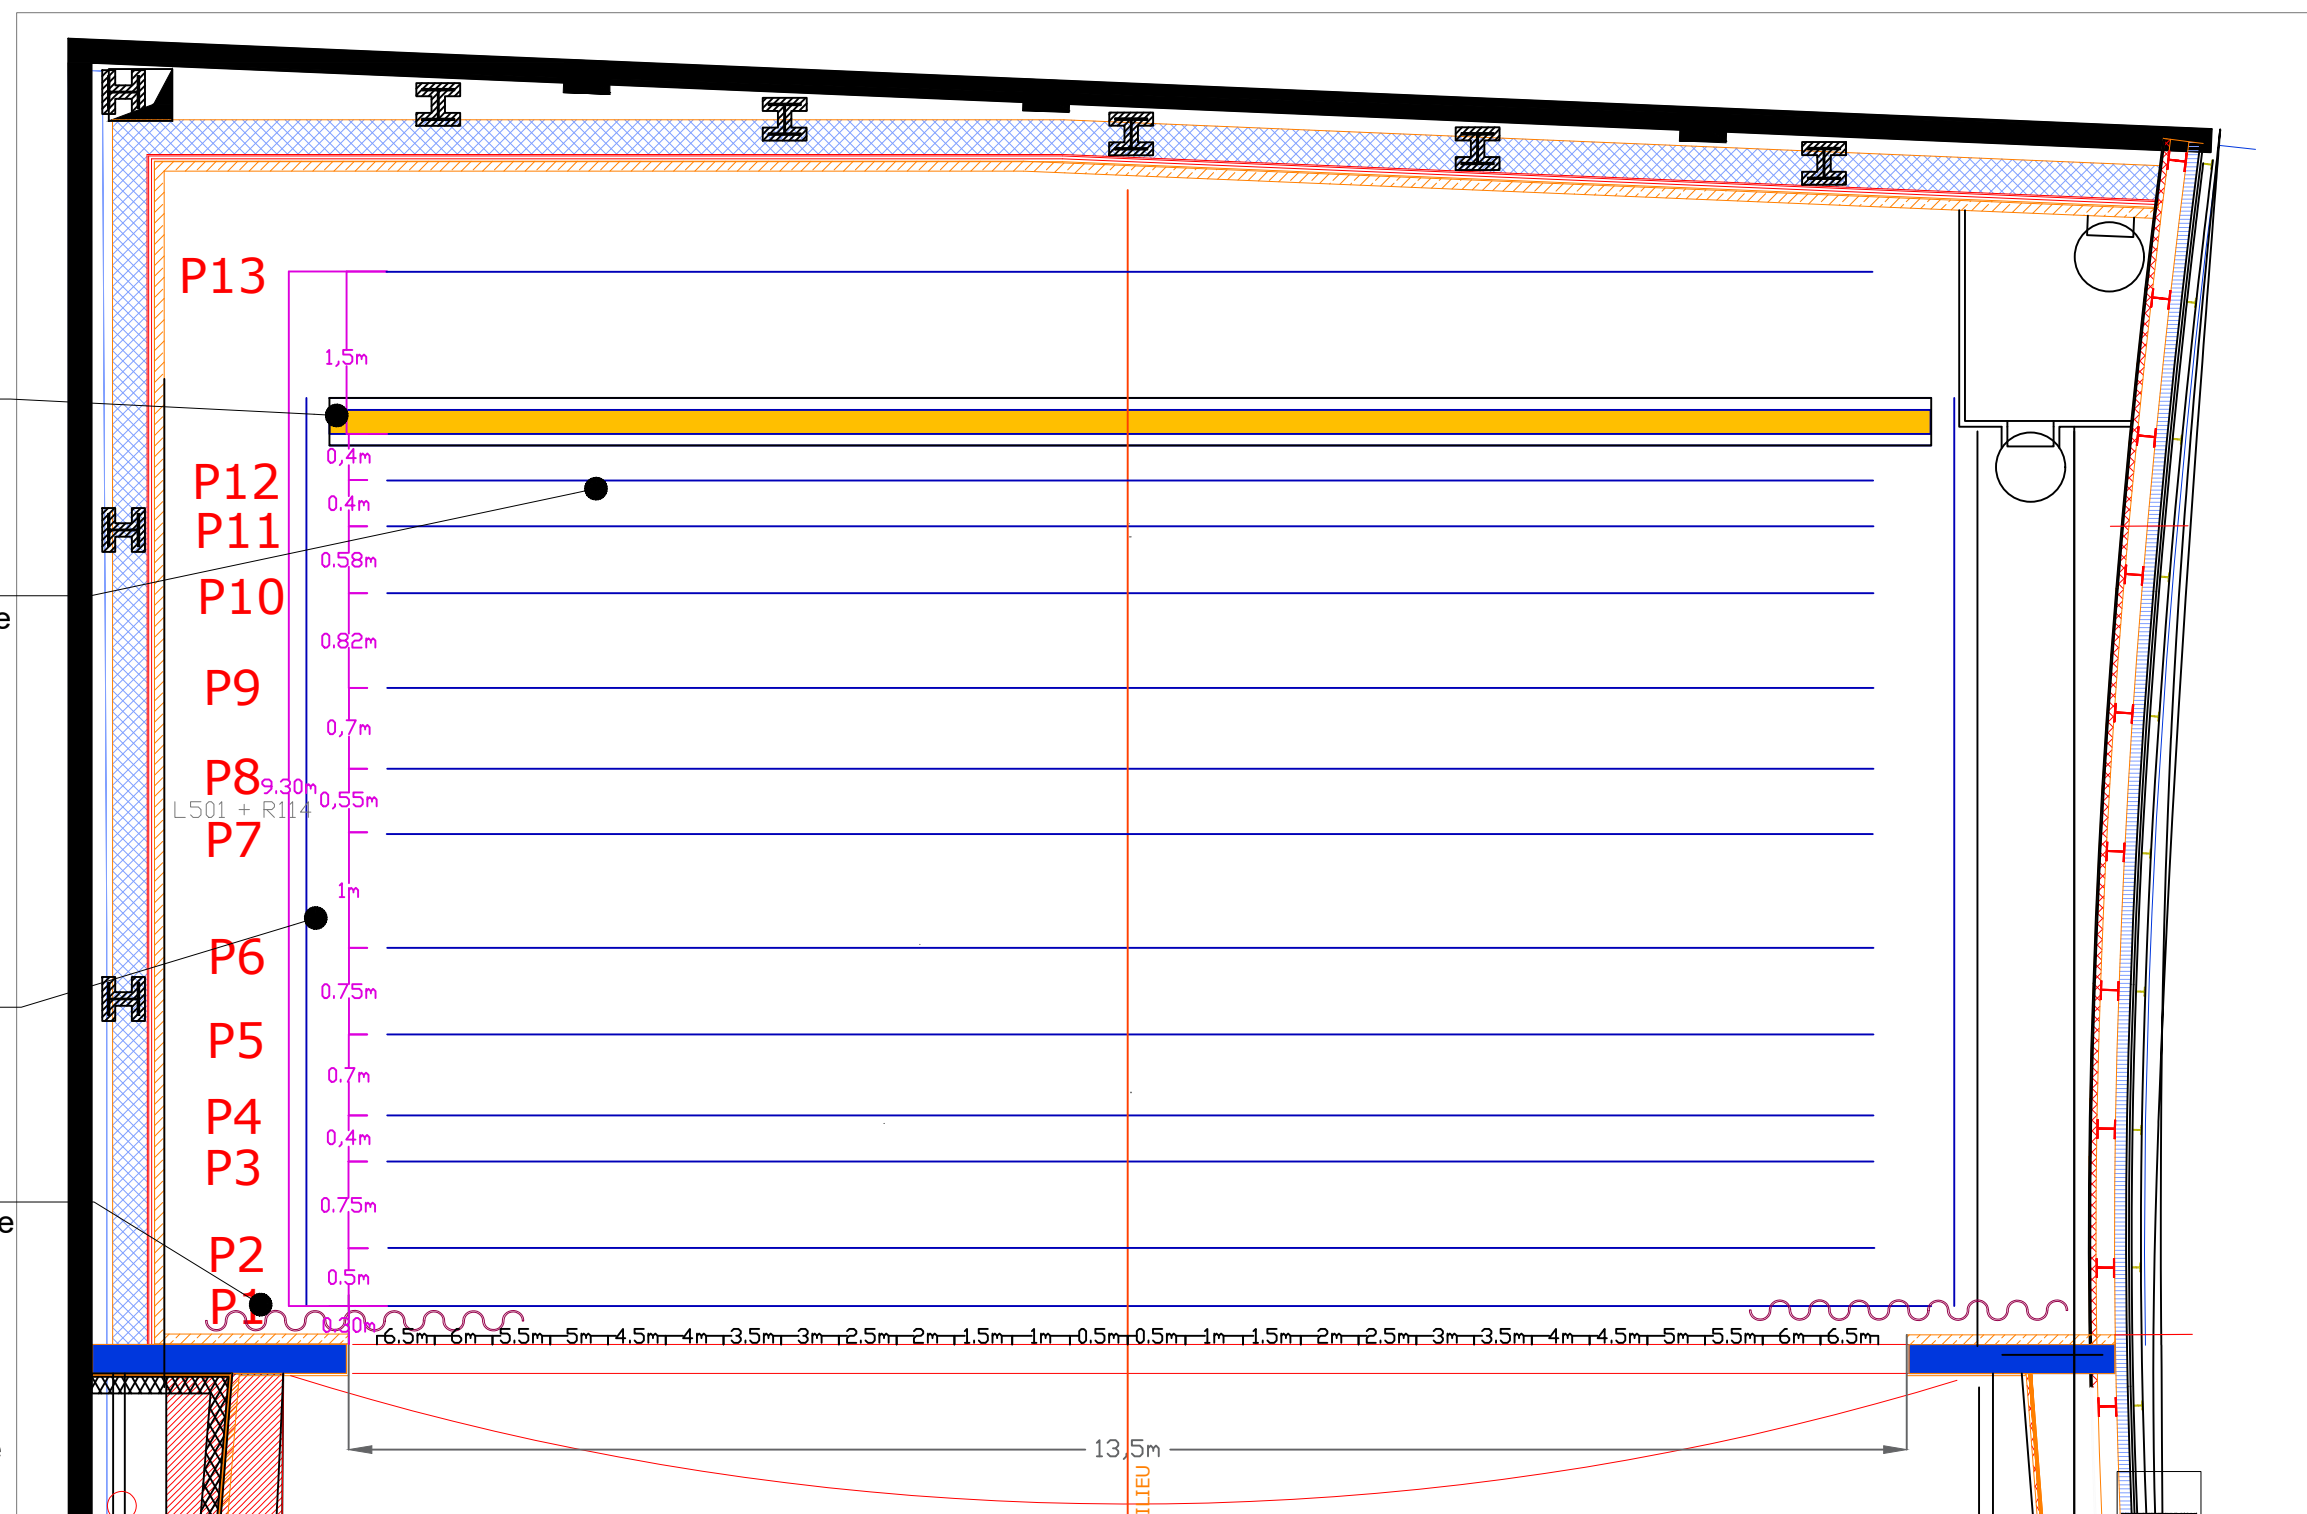

Ecran  
polichinelle  
(inamovible)

P12 :  
Perche non utilisable  
pr de l'accroche  
Rideau de scène  
manuel  
Inamovible

Perche  
Allemande  
Idem à cour

P1 :  
Perche non utilisable  
pr de l'accroche  
Frise et pendrillons  
Inamovibles  
Rideau de scène  
électrique  
commande en régie  
et plateau

PASSERELLE DE  
FACE à 8.5m du  
cadre de scène

Théâtre municipale le MAC ORLAN Saison 24-25			
---	--	--	--